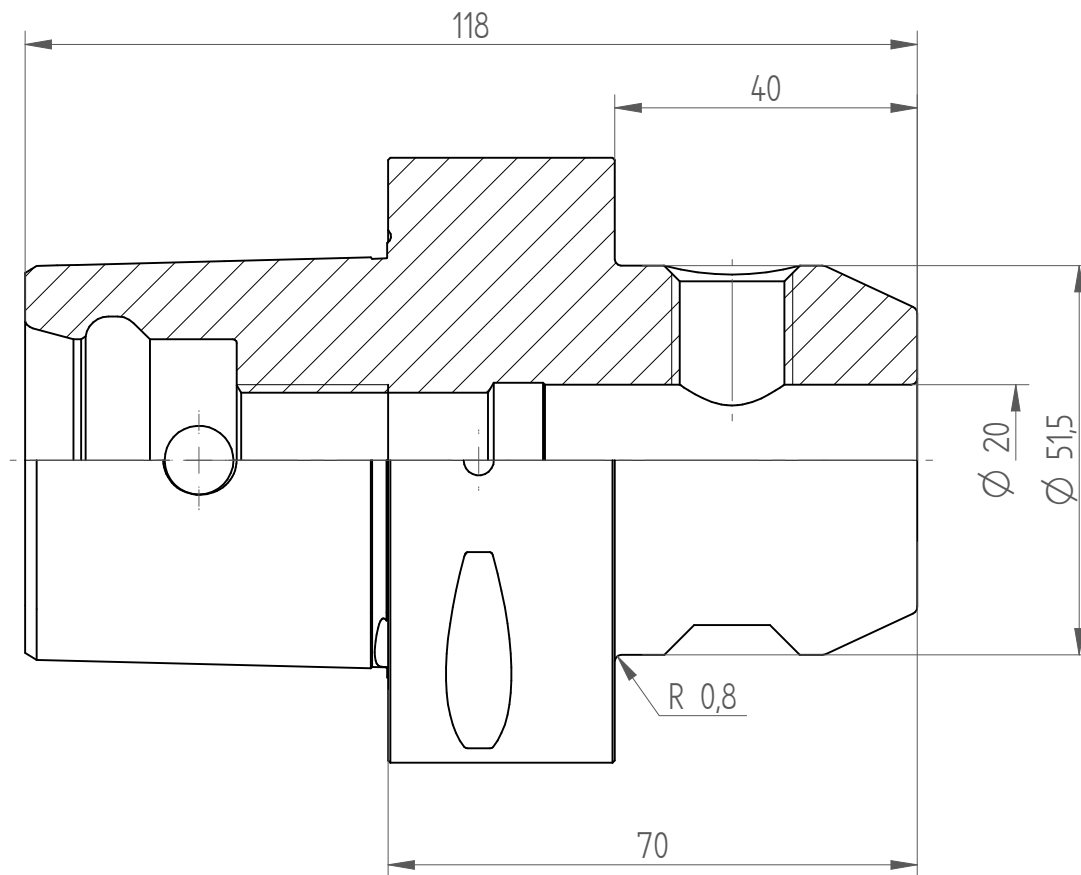

Swiss
Precision
Tools

REGO-FIX®

REGO-FIX AG
Obermattweg 60
4456 Tenniken / Switzerland

Phone +41 61 976 14 66
Fax +41 61 976 14 14
www.rego-fix.com

This is a non-controlled copy. All information given herein is subject to change without notice

The information given herein has been carefully checked and is believed to be correct. REGO-FIX, however, assumes no responsibility or liability for any errors, inaccuracies or omissions that may appear in this drawing

This document is subject to copyright laws. No part of this document may be reproduced or transmitted in any form or any means, electronic or mechanic, for any purpose, without the express written permission of REGO-FIX

Type : C8_WD20x070
Part No. : 280832040
Date : 11.06.2014
Scale : 1:1